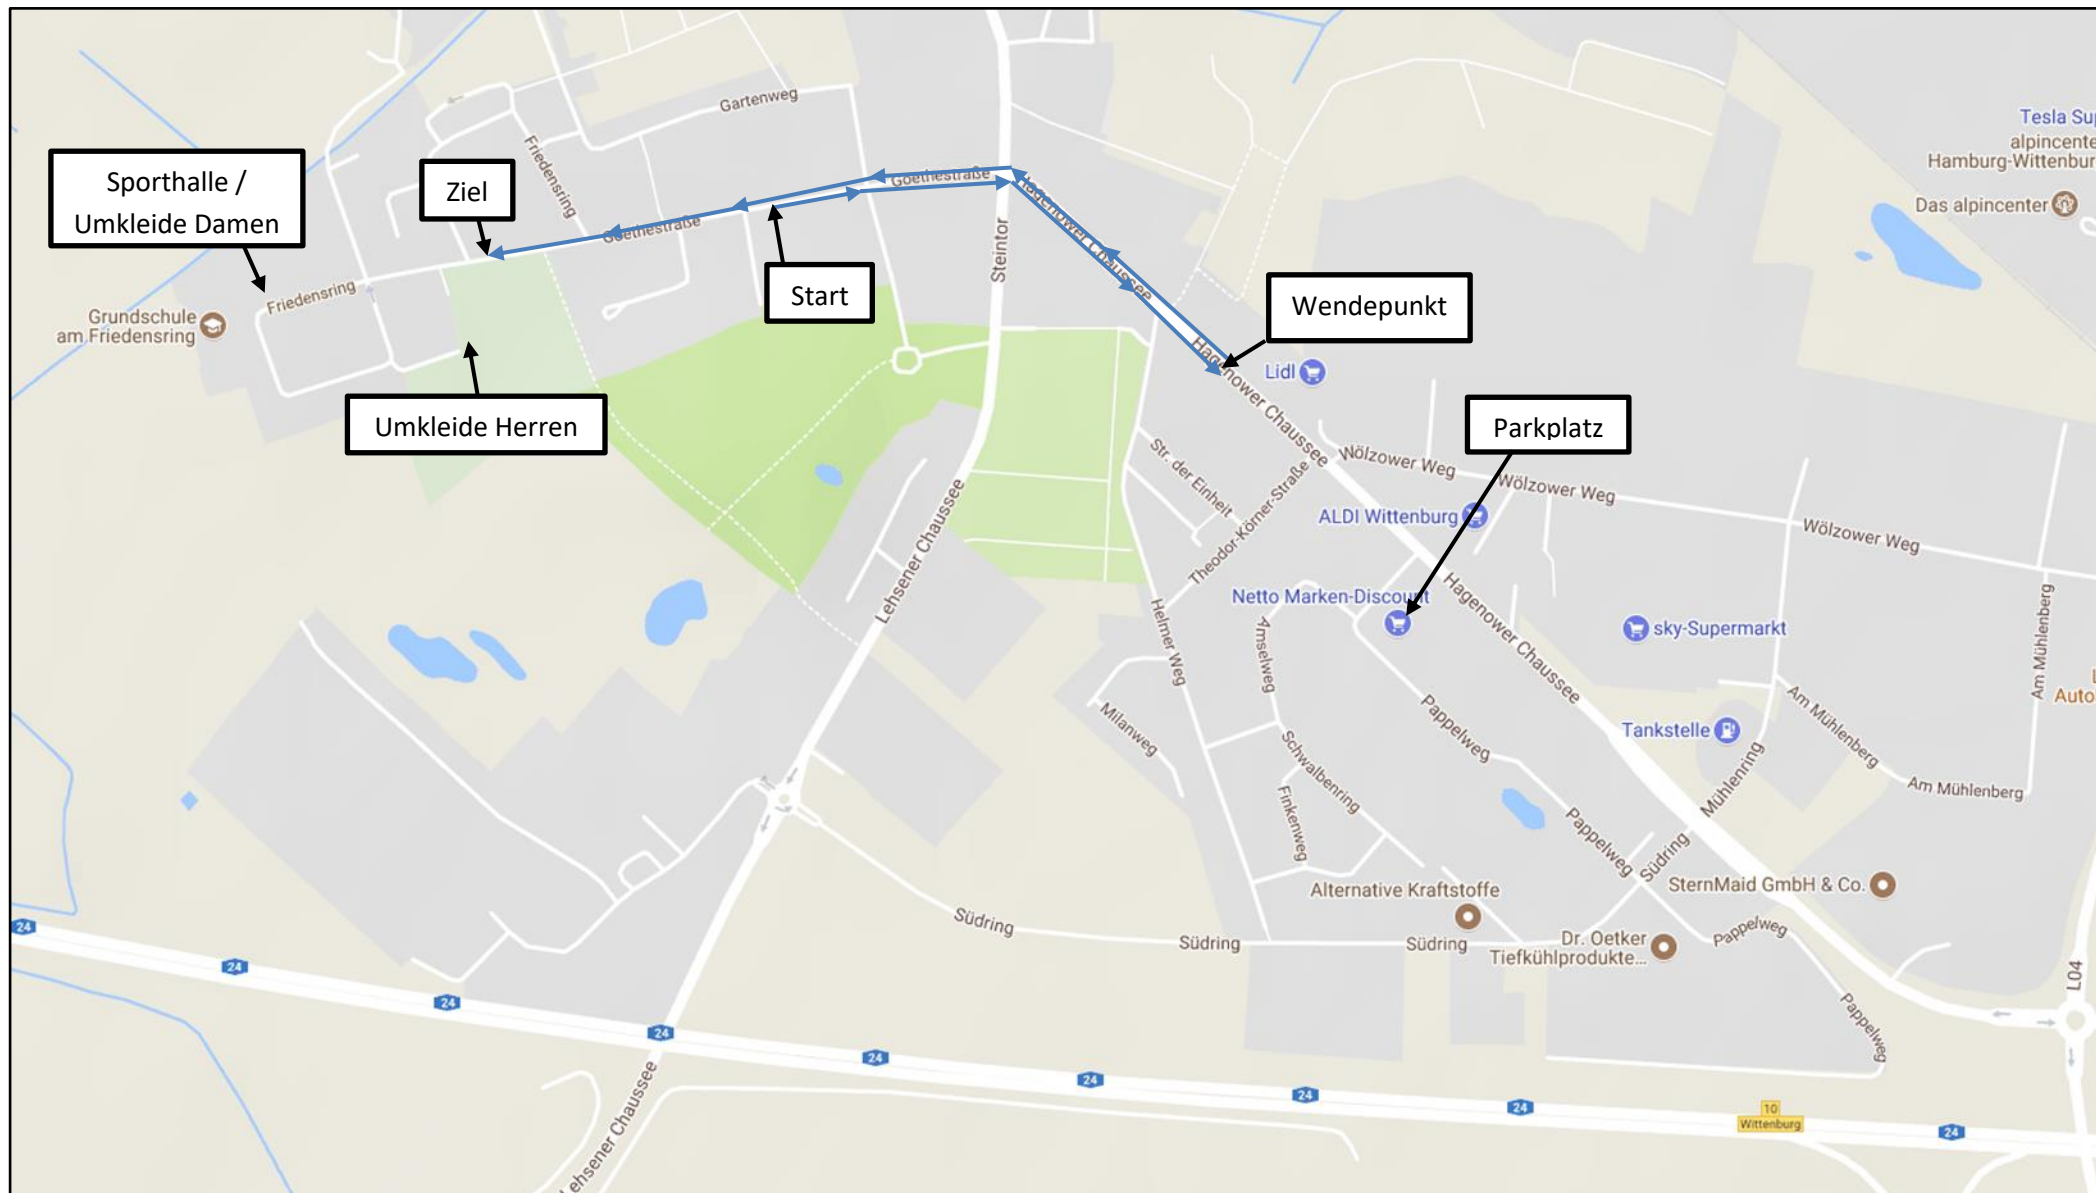

## 30. Wittenburger Mühlenlauf – Streckenplan 1,5 Kilometer

## 30. Wittenburger Mühlenlauf – Streckenplan 4,8 und 10 Kilometer