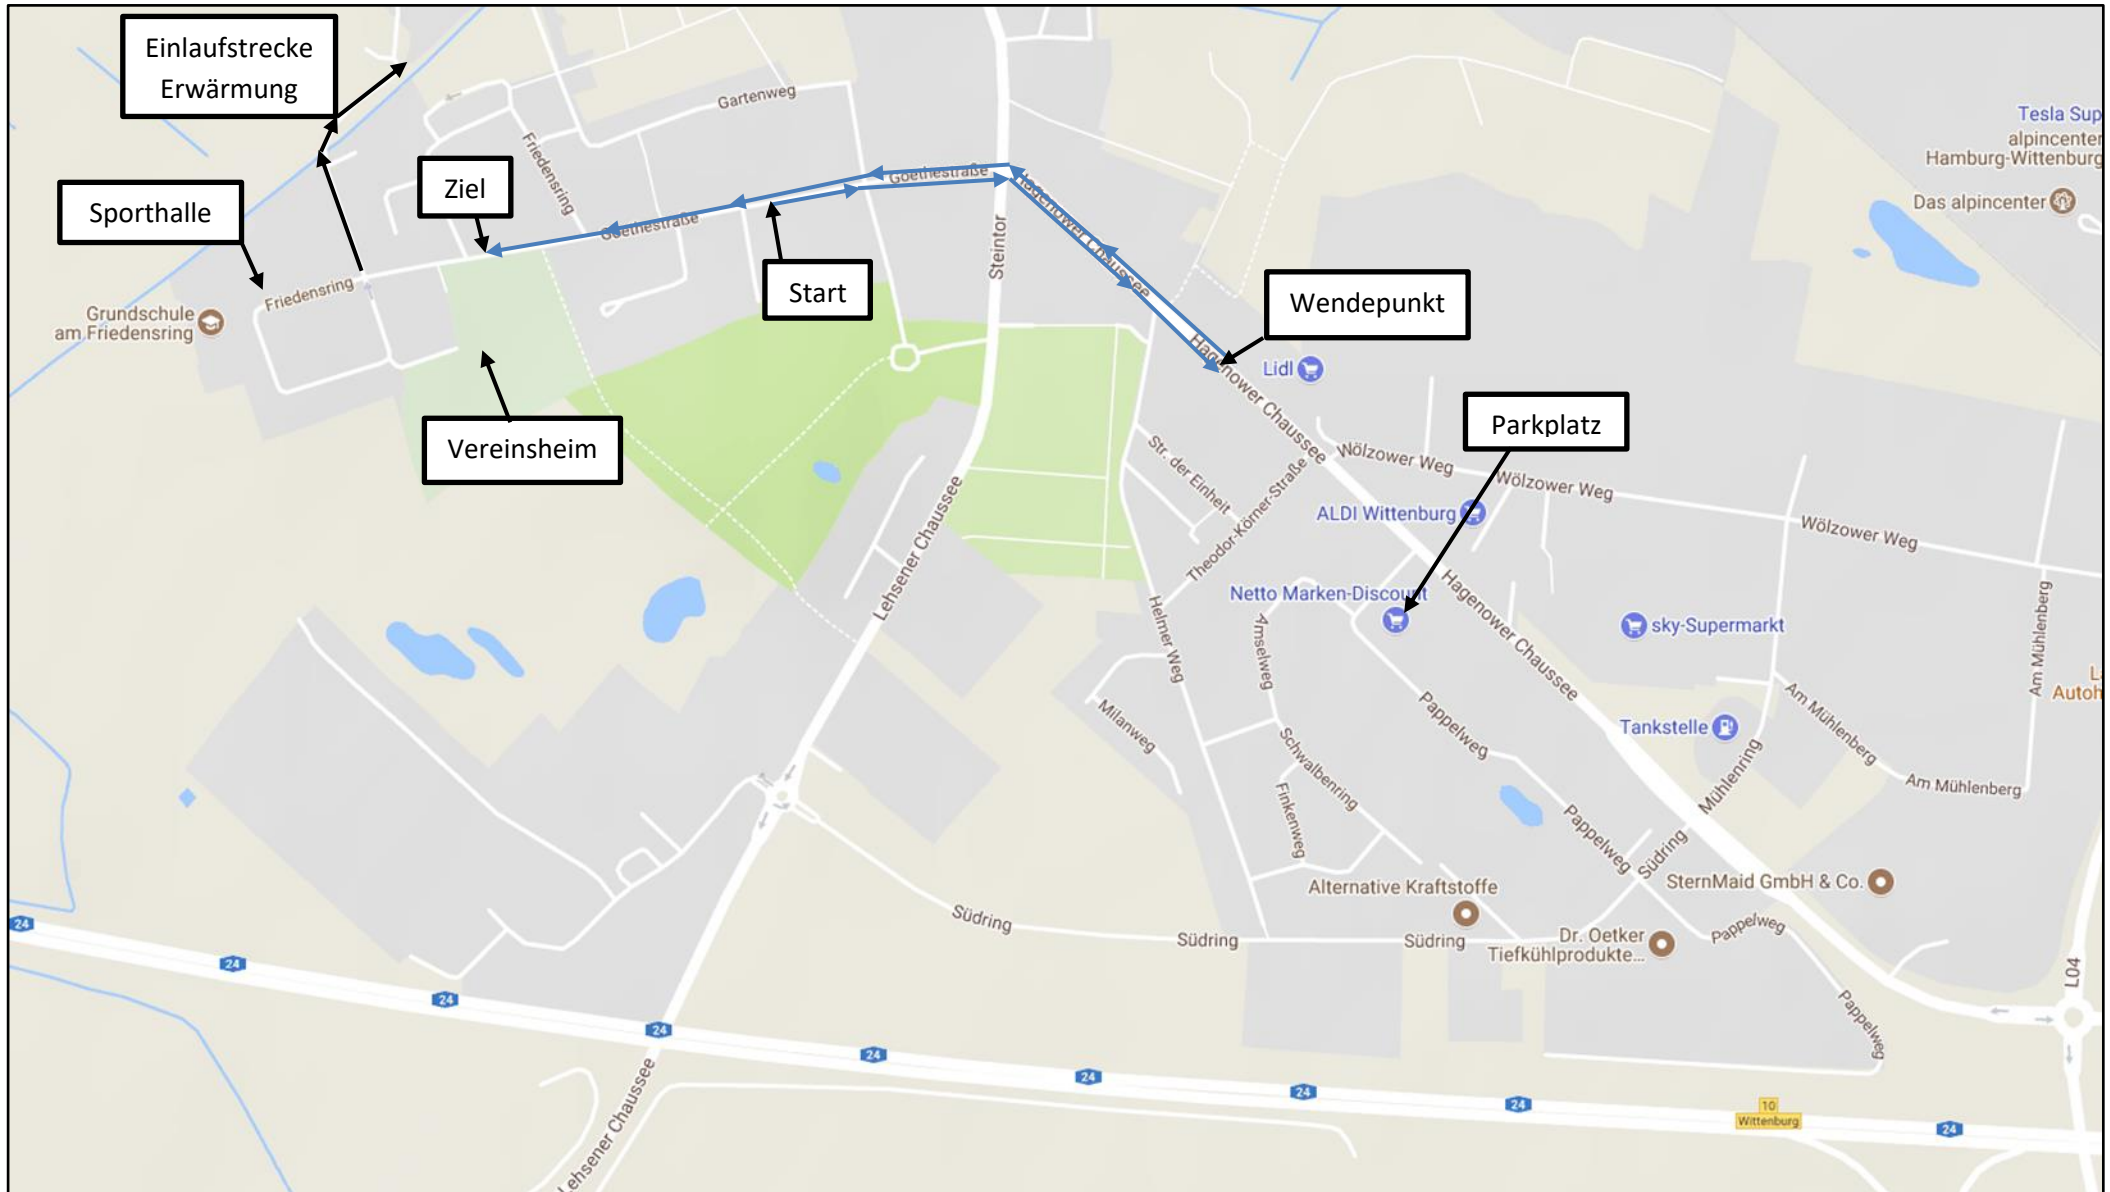

35. Wittenburger Mühlenlauf – Streckenplan 1,5 Kilometer

35. Wittenburger Mühlenlauf – Streckenplan 4,8 und 10 Kilometer