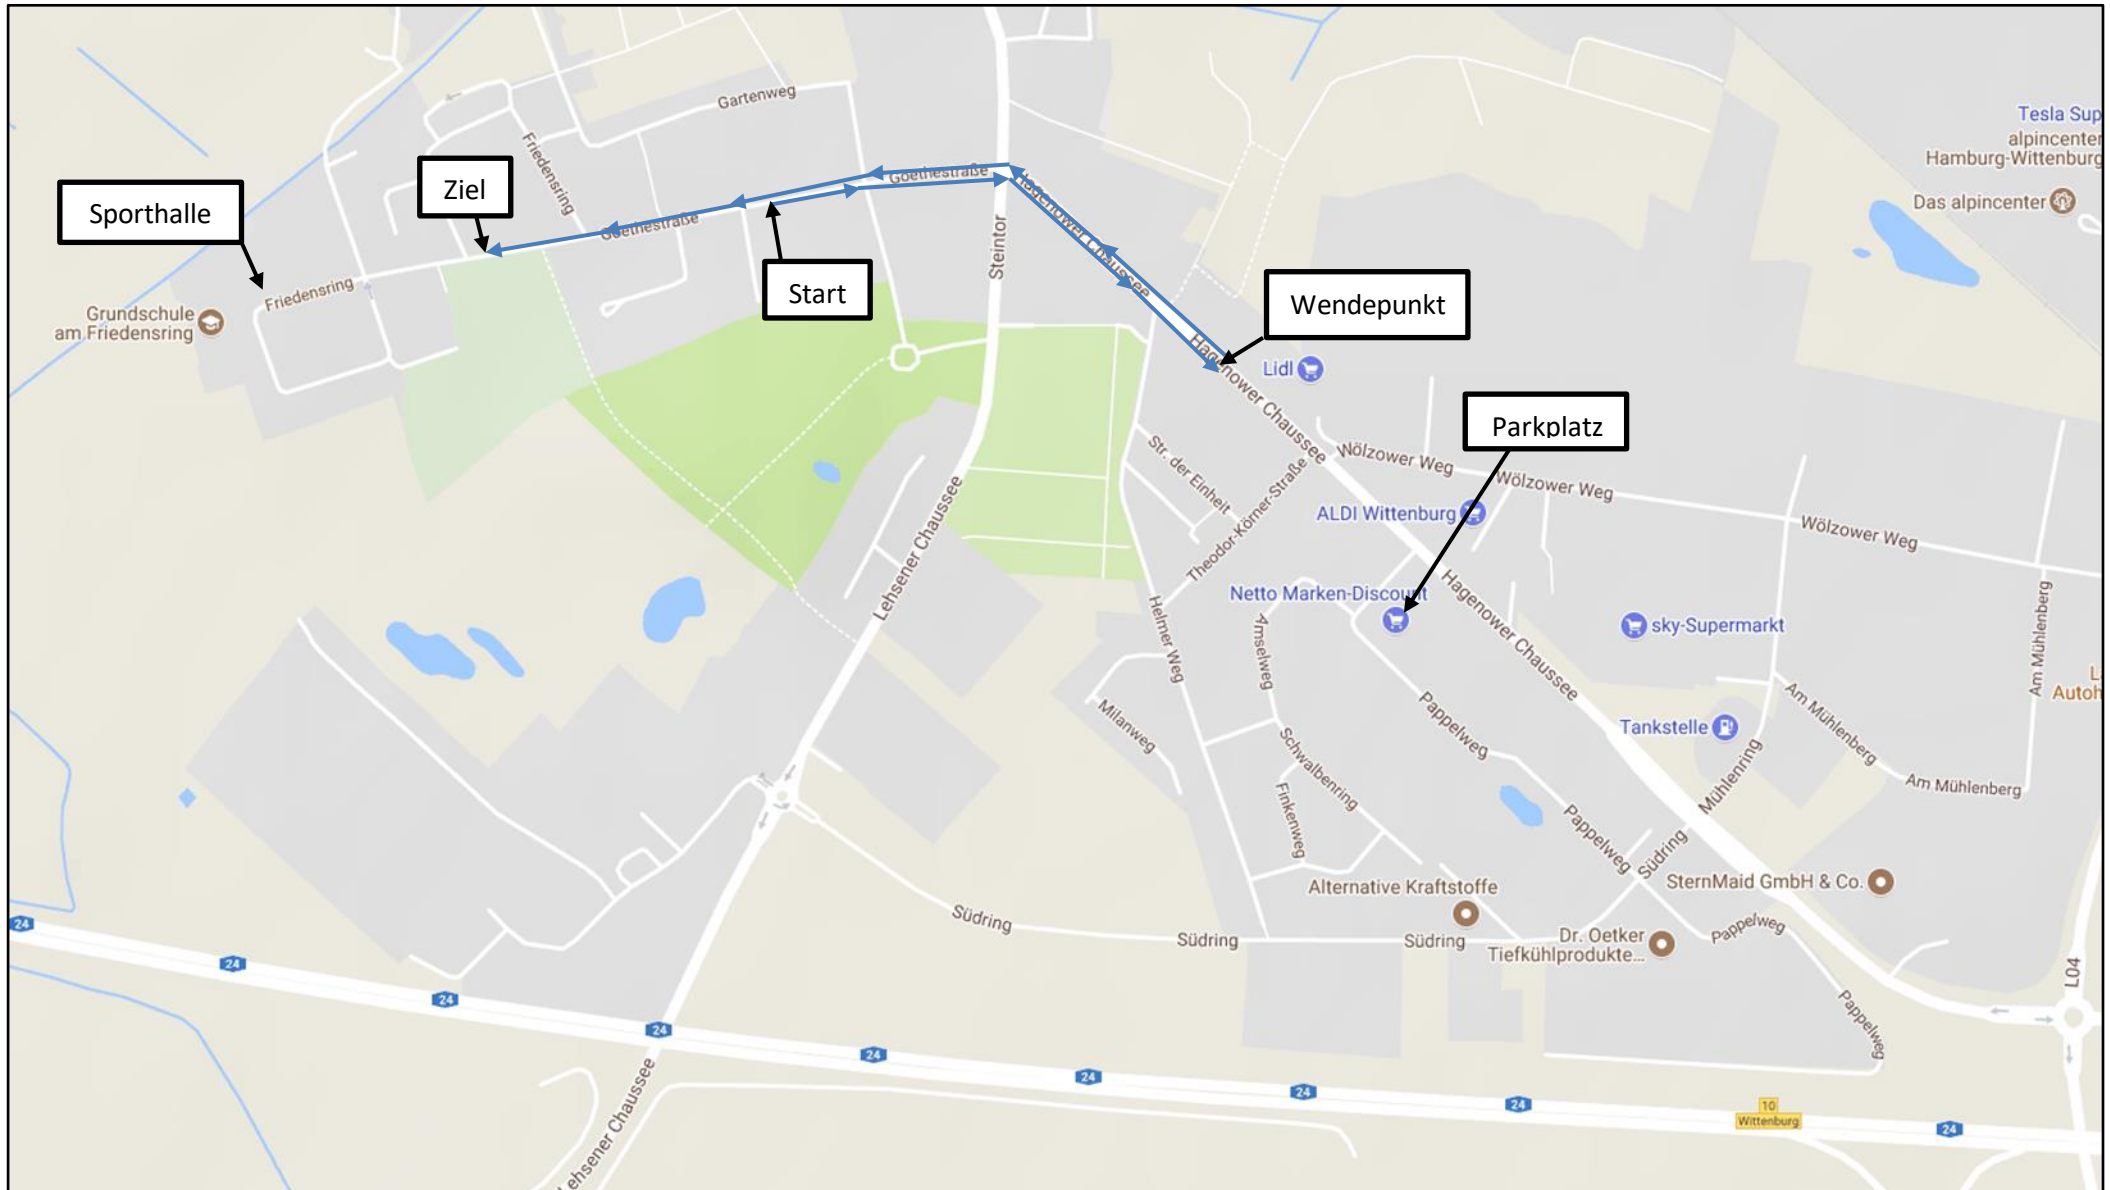

34. Wittenburger Mühlenlauf – Streckenplan 1,5 Kilometer

34. Wittenburger Mühlenlauf – Streckenplan 4,8 und 10 Kilometer